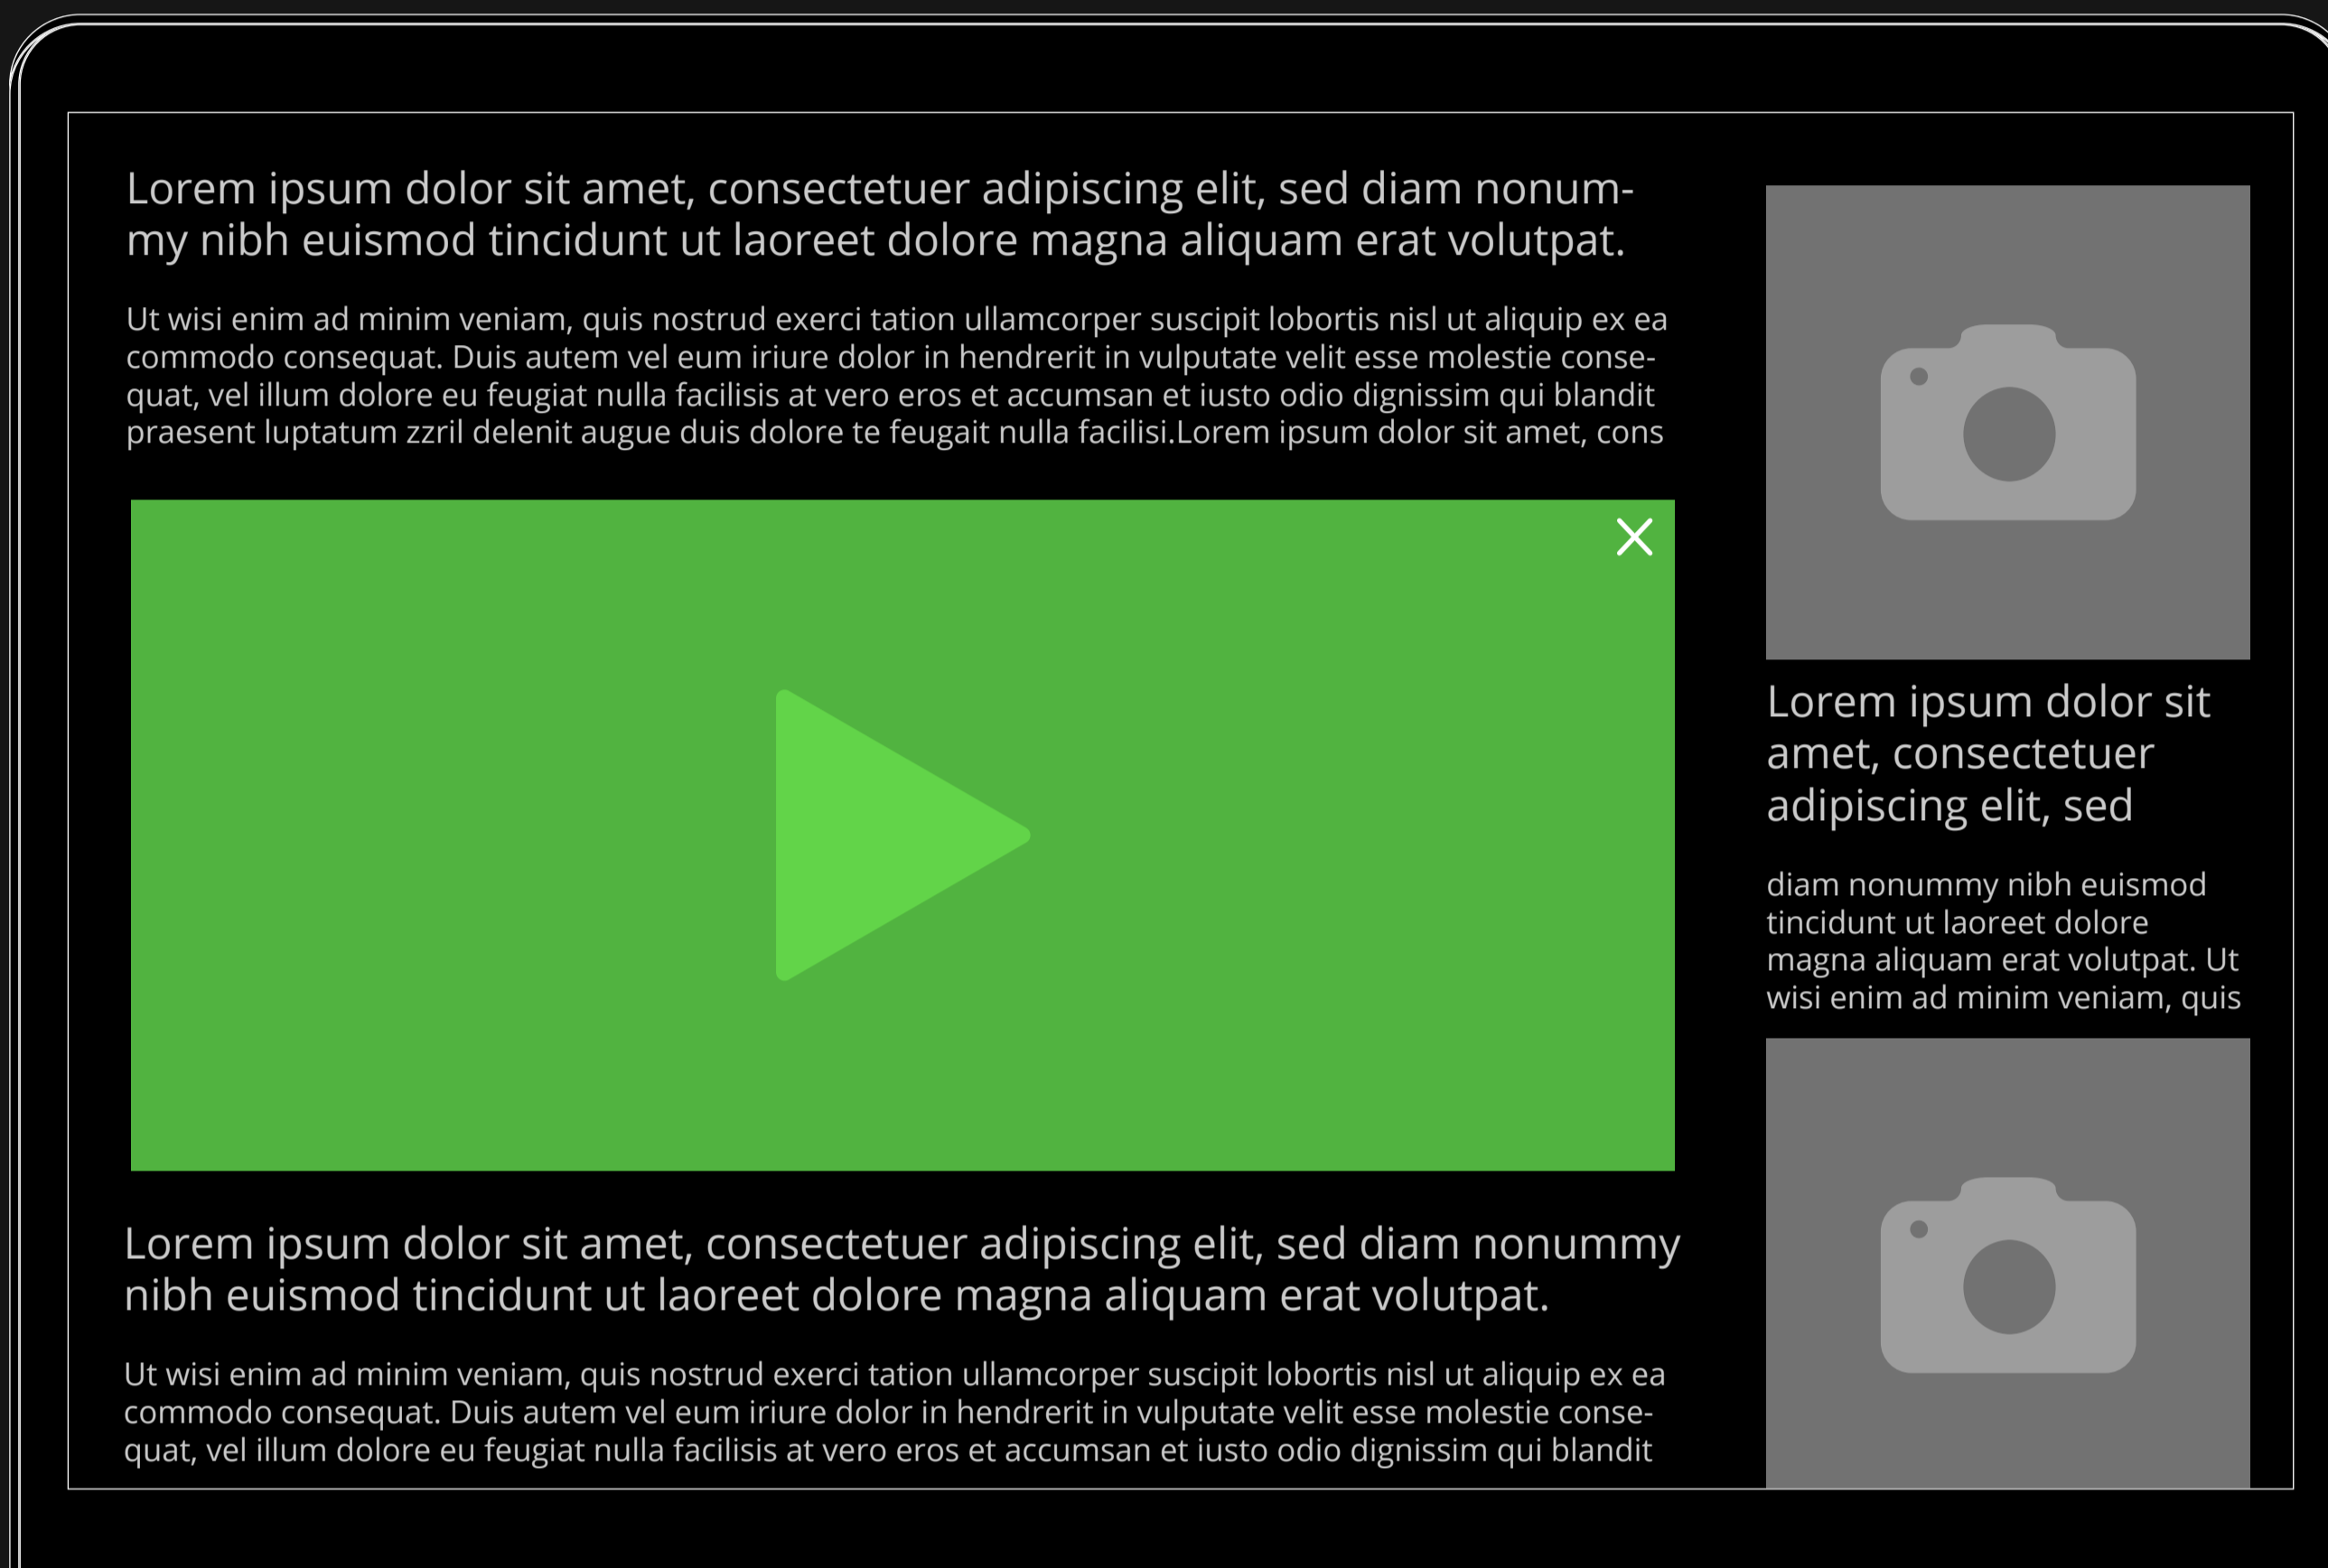

Video Inread

Formato de vídeo que se muestra entre párrafos en la acción de desplazamiento y estableciendo un miniplayer al seguir haciendo scroll en la pagina.

Formatos disponibles:

Formatos

 Tamaño Desktop	 Tamaño Mobile	 Formato	 Peso Máximo
640x480		MP4 o Link de youtube	10mb

Observaciones
Hasta 30 segundos