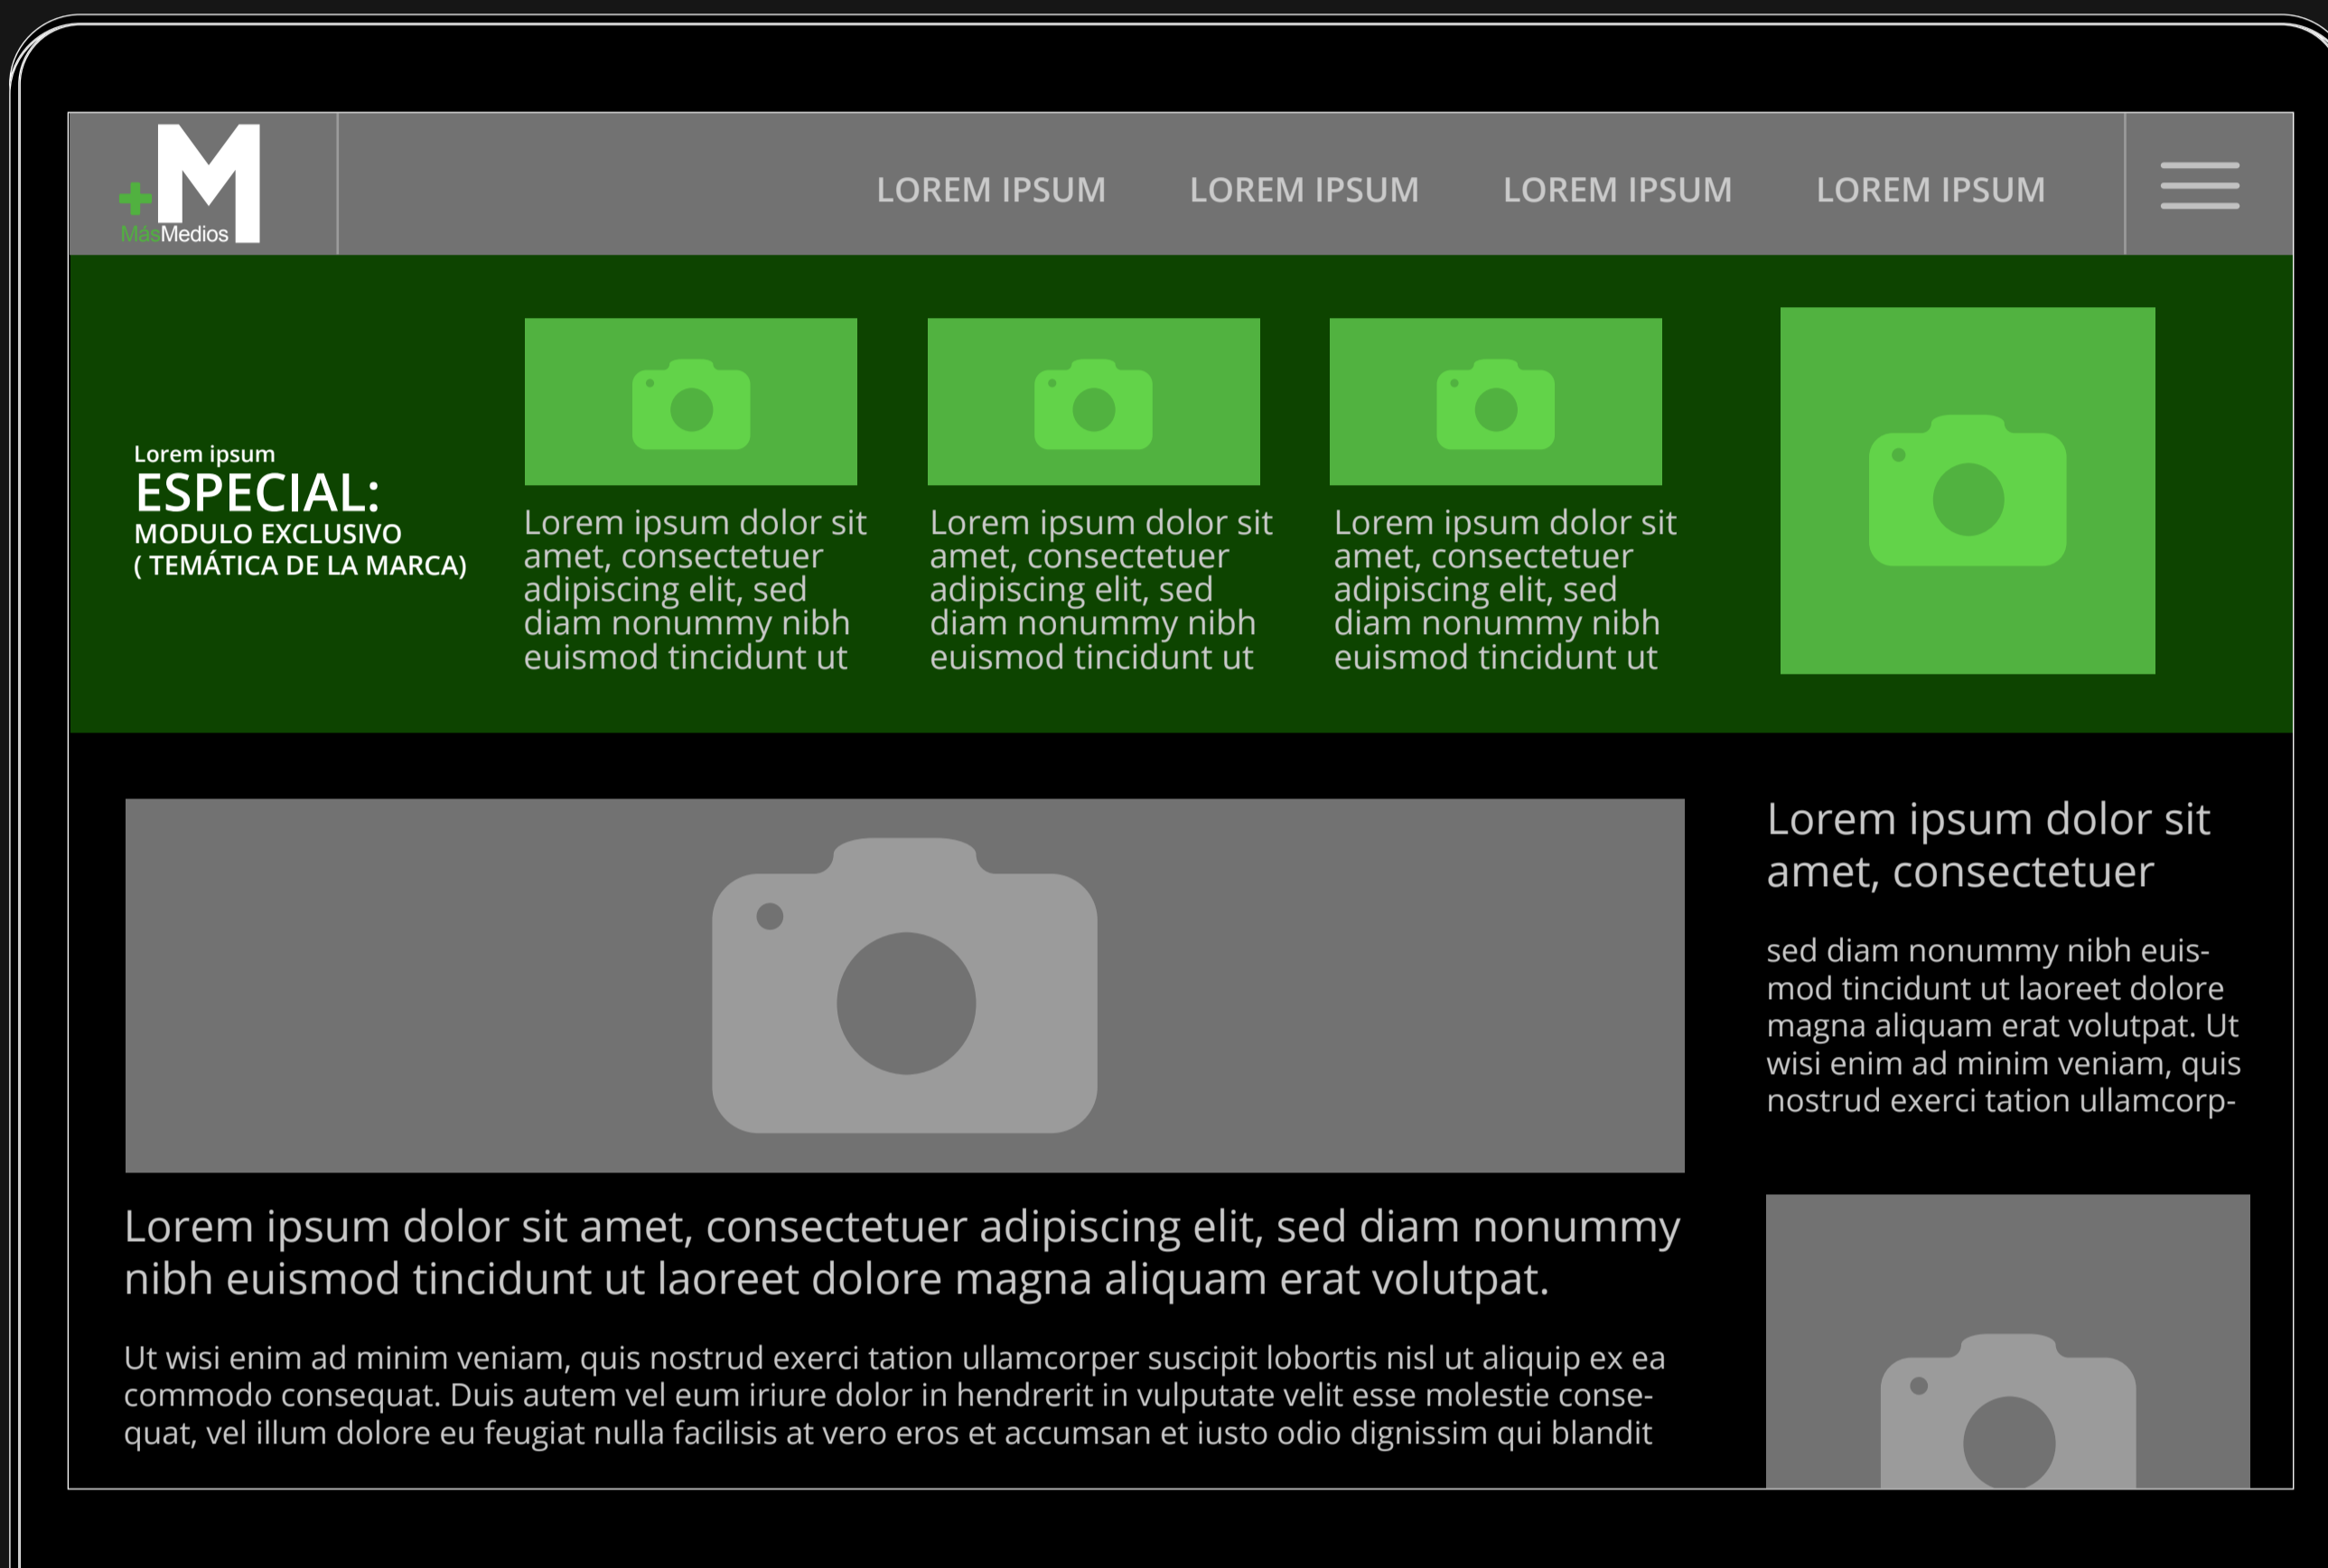

# Módulo Exclusivo Contenido

Permite realizar contenido brandeado de temáticas específicas.

Formatos disponibles:

## Formatos

 Tamaño Desktop	 Tamaño Mobile
Modulo Fijo Home ( 03 Contenidos 3000 caracteres + banner 300x250 px + logo Marca en alta + 03 imágenes de contexto )	